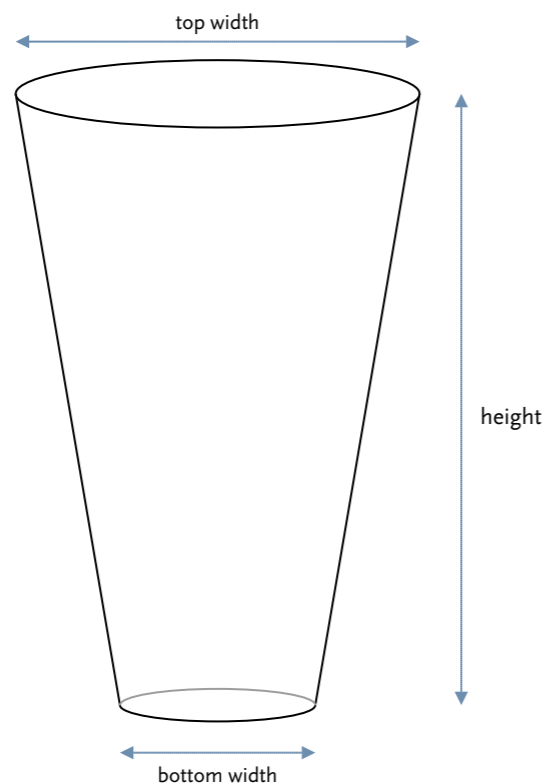

Maataanduiding - size - indication des dimensions - Größenbezeichnung

size = length x top x bottom

Unprinted

Unprinted Plant Case

art.nr.	size in cm	per box
31-672	23x19x8	1000
31-673	27x23x9	250

Printed

Saintpaulia Plant Case

art.nr.	size in cm	per box
31-675	18x18,8x8,8	1150
31-864	18x16x7	1500

Printed

Tube Muguet
35 x 12 x 8 cm

100 per box/ 10 per pack/ bottom closed

<input type="checkbox"/> White	25-0051
<input checked="" type="checkbox"/> Lime	25-0052

Tube Emotion
52 x 20 x 12 cm

100 per box/ bottom closed

<input checked="" type="checkbox"/> Red	2605000
<input checked="" type="checkbox"/> Pink	2605001
<input checked="" type="checkbox"/> Purple	2605002

Tube Season
55 x 22 x 9,3 cm

80 per box/ bottom closed

<input checked="" type="checkbox"/> Black	25-042
---	--------

Transparent

Tube
42 x 15 x 10 cm

100 per box

<input type="checkbox"/> Transparent	25-012
--------------------------------------	--------